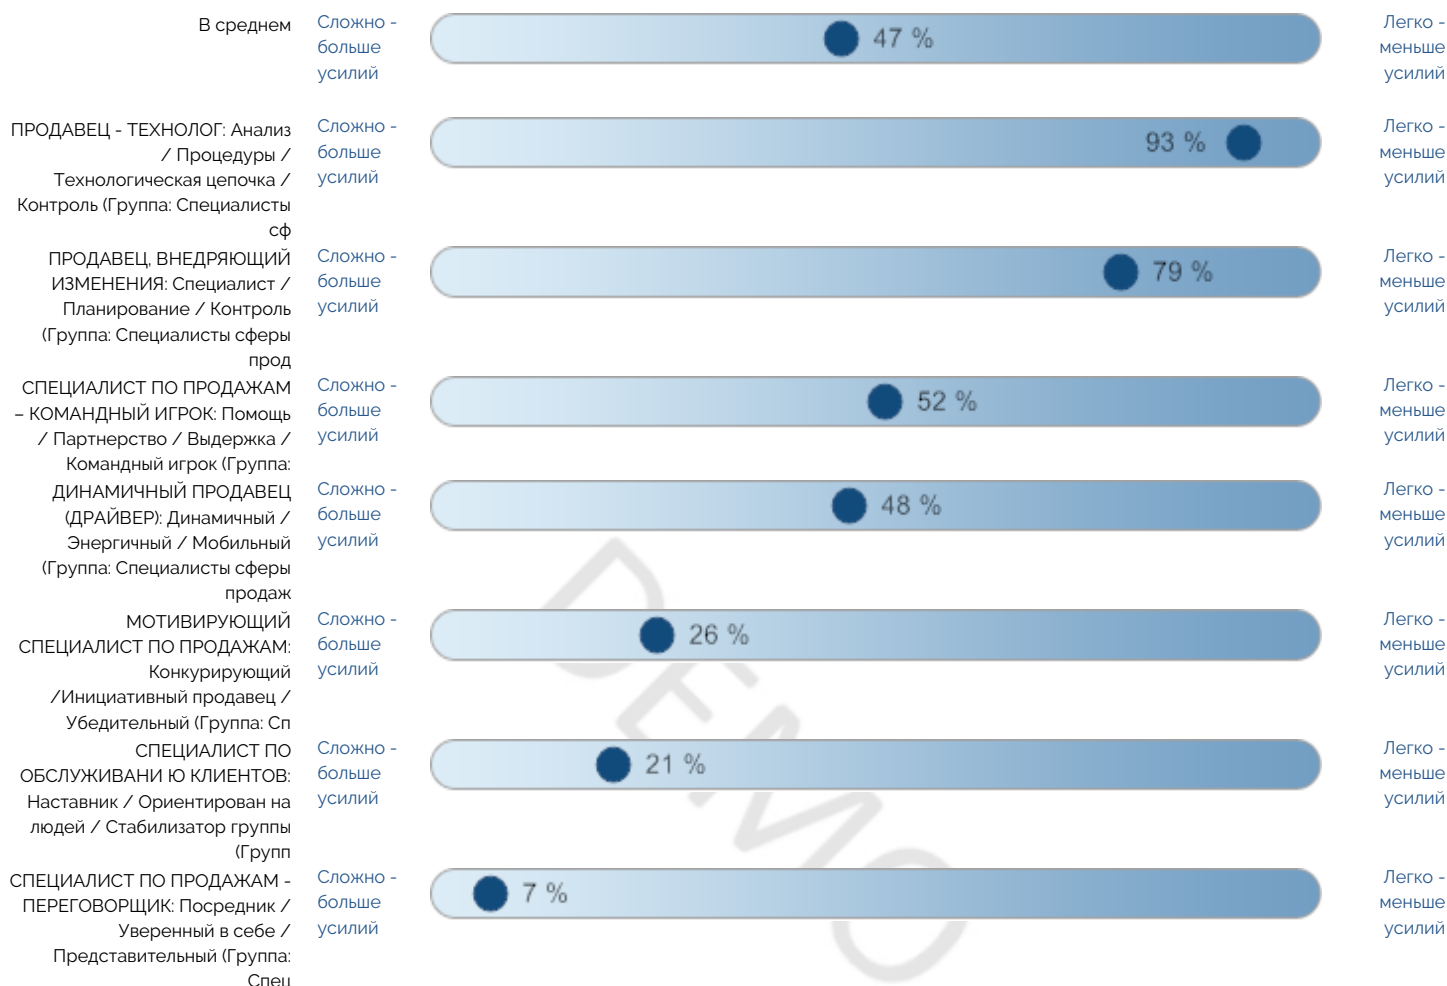

### Алексей Морозов (График естественного поведения: 0 36 91 73 0)

### Алексей Чурилов (График естественного поведения: 16 28 56 100 22)

Отчет по соответствию Профилям должностей (Естественное поведение). Респондент / Профиль должности

**Майра Нурболотова (График естественного поведения: 37 22 41 100 25)**