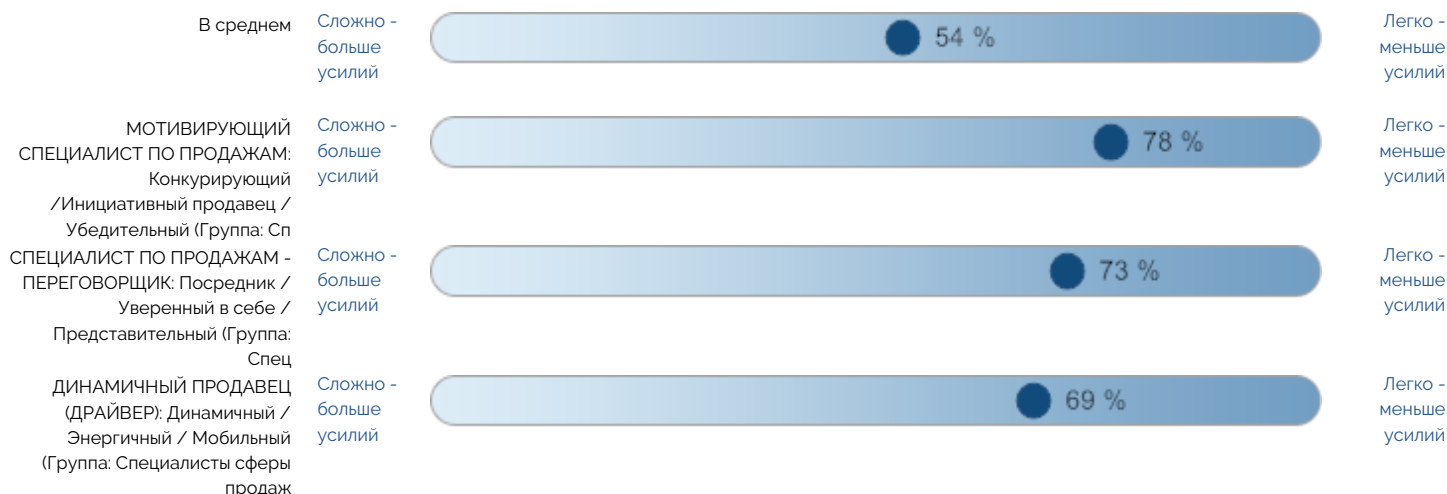

### Алексей Чурилов (График естественного поведения: 16 28 56 100 22)

Отчет по соответствию Профилям должностей (Естественное поведение). Респондент / Профиль должности

**Майра Нурболотова (График естественного поведения: 37 22 41 100 25)**

**Полина Мелихова (График естественного поведения: 48 100 5 47 0)**

Отчет по соответствию Профилям должностей (Естественное поведение). Респондент / Профиль должности

DEMO