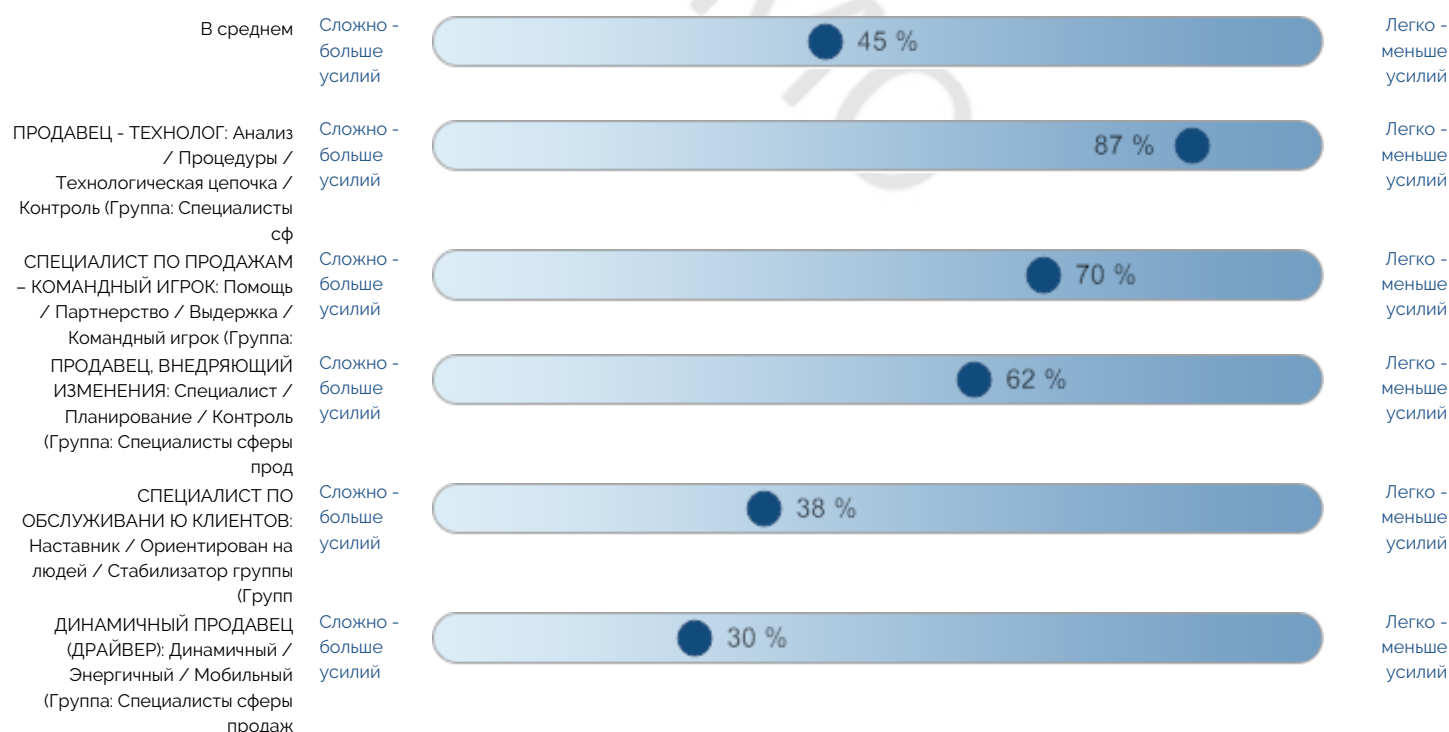

Алексей Чурилов (График естественного поведения: 16 28 56 100 22)