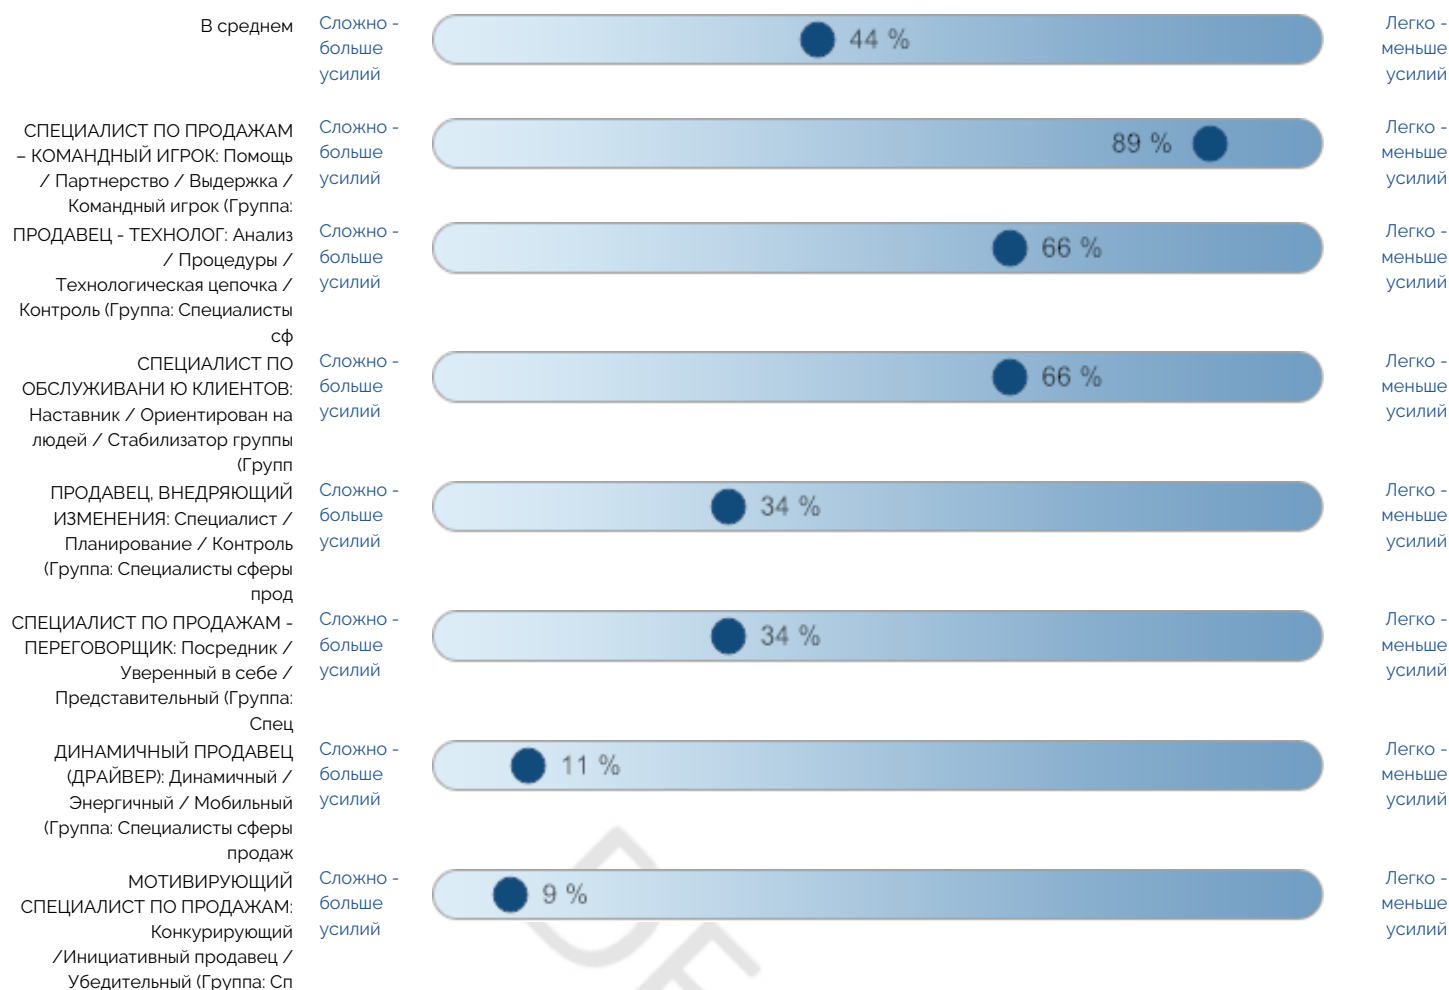

**PDA**International

DISCOVERING & EMPOWERING TALENT

Отчет по соответствию Профилям должностей

**Респондент / Профиль должности**

**Естественное  
поведение**

Отчет по поведенческому профилю является продукцией PDA International. PDA International - ведущий поставщик продуктов для прикладной оценки личности в целях отбора, управления и развития сотрудников.

### Алексей Морозов (График естественного поведения: 0 36 91 73 0)