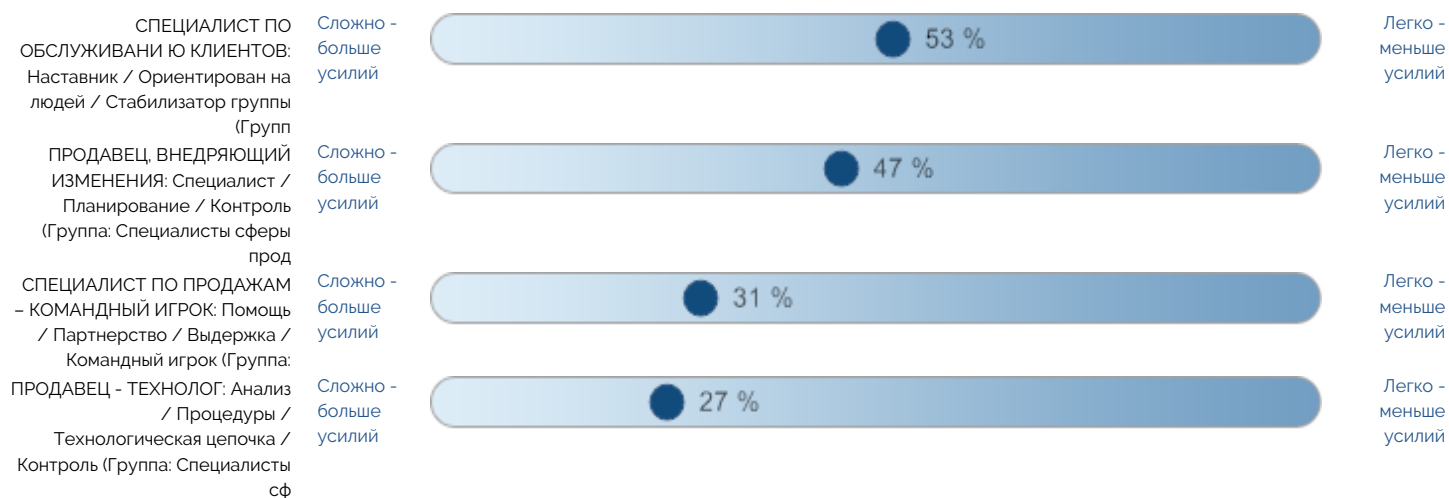

### Алексей Чурилов (График естественного поведения: 16 28 56 100 22)

Отчет по соответствию Профилям должностей (Естественное поведение). Респондент / Профиль должности

**Майра Нурболотова (График естественного поведения: 37 22 41 100 25)**

**Полина Мелихова (График естественного поведения: 48 100 5 47 0)**

Отчет по соответствию Профилям должностей (Естественное поведение). Респондент / Профиль должности

DEMO